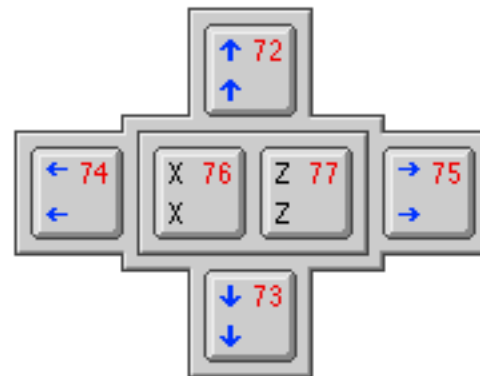

Hex to Dec to Hex Look-up Table

	0	1	2	3	4	5	6	7	8	9	A	B	C	D	E	F
0	0	16	32	48	64	80	96	112	128	144	160	176	192	208	224	240
1	1	17	33	49	65	81	97	113	129	145	161	177	193	209	225	241
2	2	18	34	50	66	82	98	114	130	146	162	178	194	210	226	242
3	3	19	35	51	67	83	99	115	131	147	163	179	195	211	227	243
4	4	20	36	52	68	84	100	116	132	148	164	180	196	212	228	244
5	5	21	37	53	69	85	101	117	133	149	165	181	197	213	229	245
6	6	22	38	54	70	86	102	118	134	150	166	182	198	214	230	246
7	7	23	39	55	71	87	103	119	135	151	167	183	199	215	231	247
8	8	24	40	56	72	88	104	120	136	152	168	184	200	216	232	248
9	9	25	41	57	73	89	105	121	137	153	169	185	201	217	233	249
A	10	26	42	58	74	90	106	122	138	154	170	186	202	218	234	250
B	11	27	43	59	75	91	107	123	139	155	171	187	203	219	235	251
C	12	28	44	60	76	92	108	124	140	156	172	188	204	220	236	252
D	13	39	45	61	77	93	109	125	141	157	173	189	205	221	237	253
E	14	30	46	62	78	94	110	126	142	158	174	190	206	222	238	254
F	15	31	47	63	79	95	111	127	143	159	175	191	207	223	239	255

CPC464 Keyboard

CPC464 Keyboard: Layout

CPC464 Keyboard: Characters

Black : Specified key (bottom)
 Shift + specified key (top)
Blue : Control + specified key
Red : Key number
 Underlined key numbers have equivalent keyboard & joystick 1 key numbers

JOYSTICK 0

JOYSTICK 1

CPC464 Keyboard: ASCII Codes

Black : Specified key (bottom)
 Shift + specified key (top)
Blue : Control + specified key
Red : Key number
 Underlined key numbers have equivalent keyboard & joystick 1 key numbers