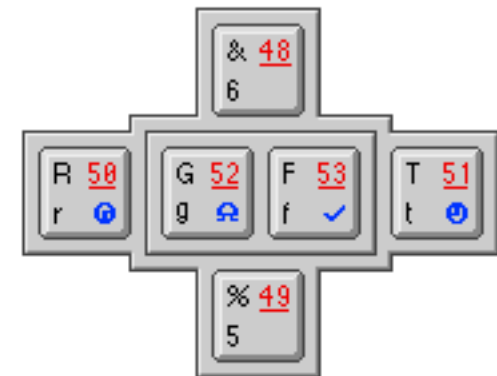

Hex to Dec to Hex Look-up Table

	0	1	2	3	4	5	6	7	8	9	A	B	C	D	E	F
0	0	16	32	48	64	80	96	112	128	144	160	176	192	208	224	240
1	1	17	33	49	65	81	97	113	129	145	161	177	193	209	225	241
2	2	18	34	50	66	82	98	114	130	146	162	178	194	210	226	242
3	3	19	35	51	67	83	99	115	131	147	163	179	195	211	227	243
4	4	20	36	52	68	84	100	116	132	148	164	180	196	212	228	244
5	5	21	37	53	69	85	101	117	133	149	165	181	197	213	229	245
6	6	22	38	54	70	86	102	118	134	150	166	182	198	214	230	246
7	7	23	39	55	71	87	103	119	135	151	167	183	199	215	231	247
8	8	24	40	56	72	88	104	120	136	152	168	184	200	216	232	248
9	9	25	41	57	73	89	105	121	137	153	169	185	201	217	233	249
A	10	26	42	58	74	90	106	122	138	154	170	186	202	218	234	250
B	11	27	43	59	75	91	107	123	139	155	171	187	203	219	235	251
C	12	28	44	60	76	92	108	124	140	156	172	188	204	220	236	252
D	13	39	45	61	77	93	109	125	141	157	173	189	205	221	237	253
E	14	30	46	62	78	94	110	126	142	158	174	190	206	222	238	254
F	15	31	47	63	79	95	111	127	143	159	175	191	207	223	239	255

CPC464 Keyboard

CPC464 Keyboard: Layout

CPC464 Keyboard: Characters

Black : Specified key (bottom)
 Shift + specified key (top)
Blue : Control + specified key
Red : Key number
 Underlined key numbers have equivalent keyboard & joystick 1 key numbers

JOYSTICK 0

JOYSTICK 1

CPC464 Keyboard: ASCII Codes

Black : Specified key (bottom)
 Shift + specified key (top)
Blue : Control + specified key
Red : Key number
 Underlined key numbers have equivalent keyboard & joystick 1 key numbers

52 55
4E 22
0D

CPC664 Keyboard

CPC664 Keyboard: Layout

CPC664 Keyboard: Characters

Black : Specified key (bottom)
 Shift + specified key (top)
Blue : Control + specified key
Red : Key number
 Underlined key numbers have equivalent keyboard & joystick 1 key numbers