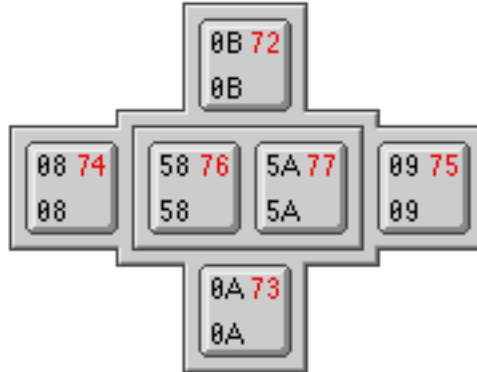

5255
 4E22
 0D

CPC6128 Keyboard

CPC6128 Keyboard: Layout

JOYSTICK 0

JOYSTICK 1

CPC6128 Keyboard: Characters

Black : Specified key (bottom)
 Shift + specified key (top)
Blue : Control + specified key
Red : Key number
 Underlined key numbers have equivalent keyboard & joystick 1 key numbers

JOYSTICK 0

JOYSTICK 1

CPC6128 Keyboard: ASCII Codes

1B 66	21 64	22 65	23 57	24 56	25 <u>49</u>	26 <u>48</u>	27 41	28 40	29 33	5F 32	3D 25	A3 24	10 16	7F 79	37 10	38 11	39 3	
1B 1B	31	32 7E	33	34	35	36	37	38	39	30 1F	2D	5E 1E	10 10	7F 7F	37 37	38 38	39 39	
09 68	51 67	57 59	45 58	52 <u>50</u>	54 <u>51</u>	59 43	55 42	49 35	4F 34	50 27	7C 26	7B 17	0D 18	34 20	35 12	36 4		
09 E1	71 11	77 17	65 05	72 12	74 14	79 19	75 15	69 09	6F 0F	70 10	40 00	5B 1B		34 34	35 35	36 36		
	70	41 69	53 60	44 61	46 <u>53</u>	47 <u>52</u>	48 44	4A 45	4B 37	4C 36	2A 29	2B 28	7D 19		31 13	32 14	33 5	
	61 01	73 13	64 04	66 06	67 07	68 08	6A 0A	6B 0B	6C 0C	3A	3B	5D 1D	0D 0D	31 31	32 32	33 33		
	21	5A 71	58 63	43 62	56 55	42 54	4E 46	4D 38	3C 39	3E 30	3F 31	60 22		21	30 15	F4 0	2E 7	
	7A 1A	78 18	63 03	76 16	62 02	6E 0E	6D 0D	2C	2E	2F	5C 1C			30 30	F0 F0	2E 2E		
	23	E0 9	20											47	0D 6	F6 8	F5 2	F7 1
	E0 E0	20												0D 52 55 4E 22 0D	F2 FA	F1 F9	F3 FB	

Black : Specified key (bottom)
 Shift + specified key (top)
Blue : Control + specified key
Red : Key number
 Underlined key numbers have equivalent keyboard & joystick 1 key numbers

JOYSTICK 0

JOYSTICK 1