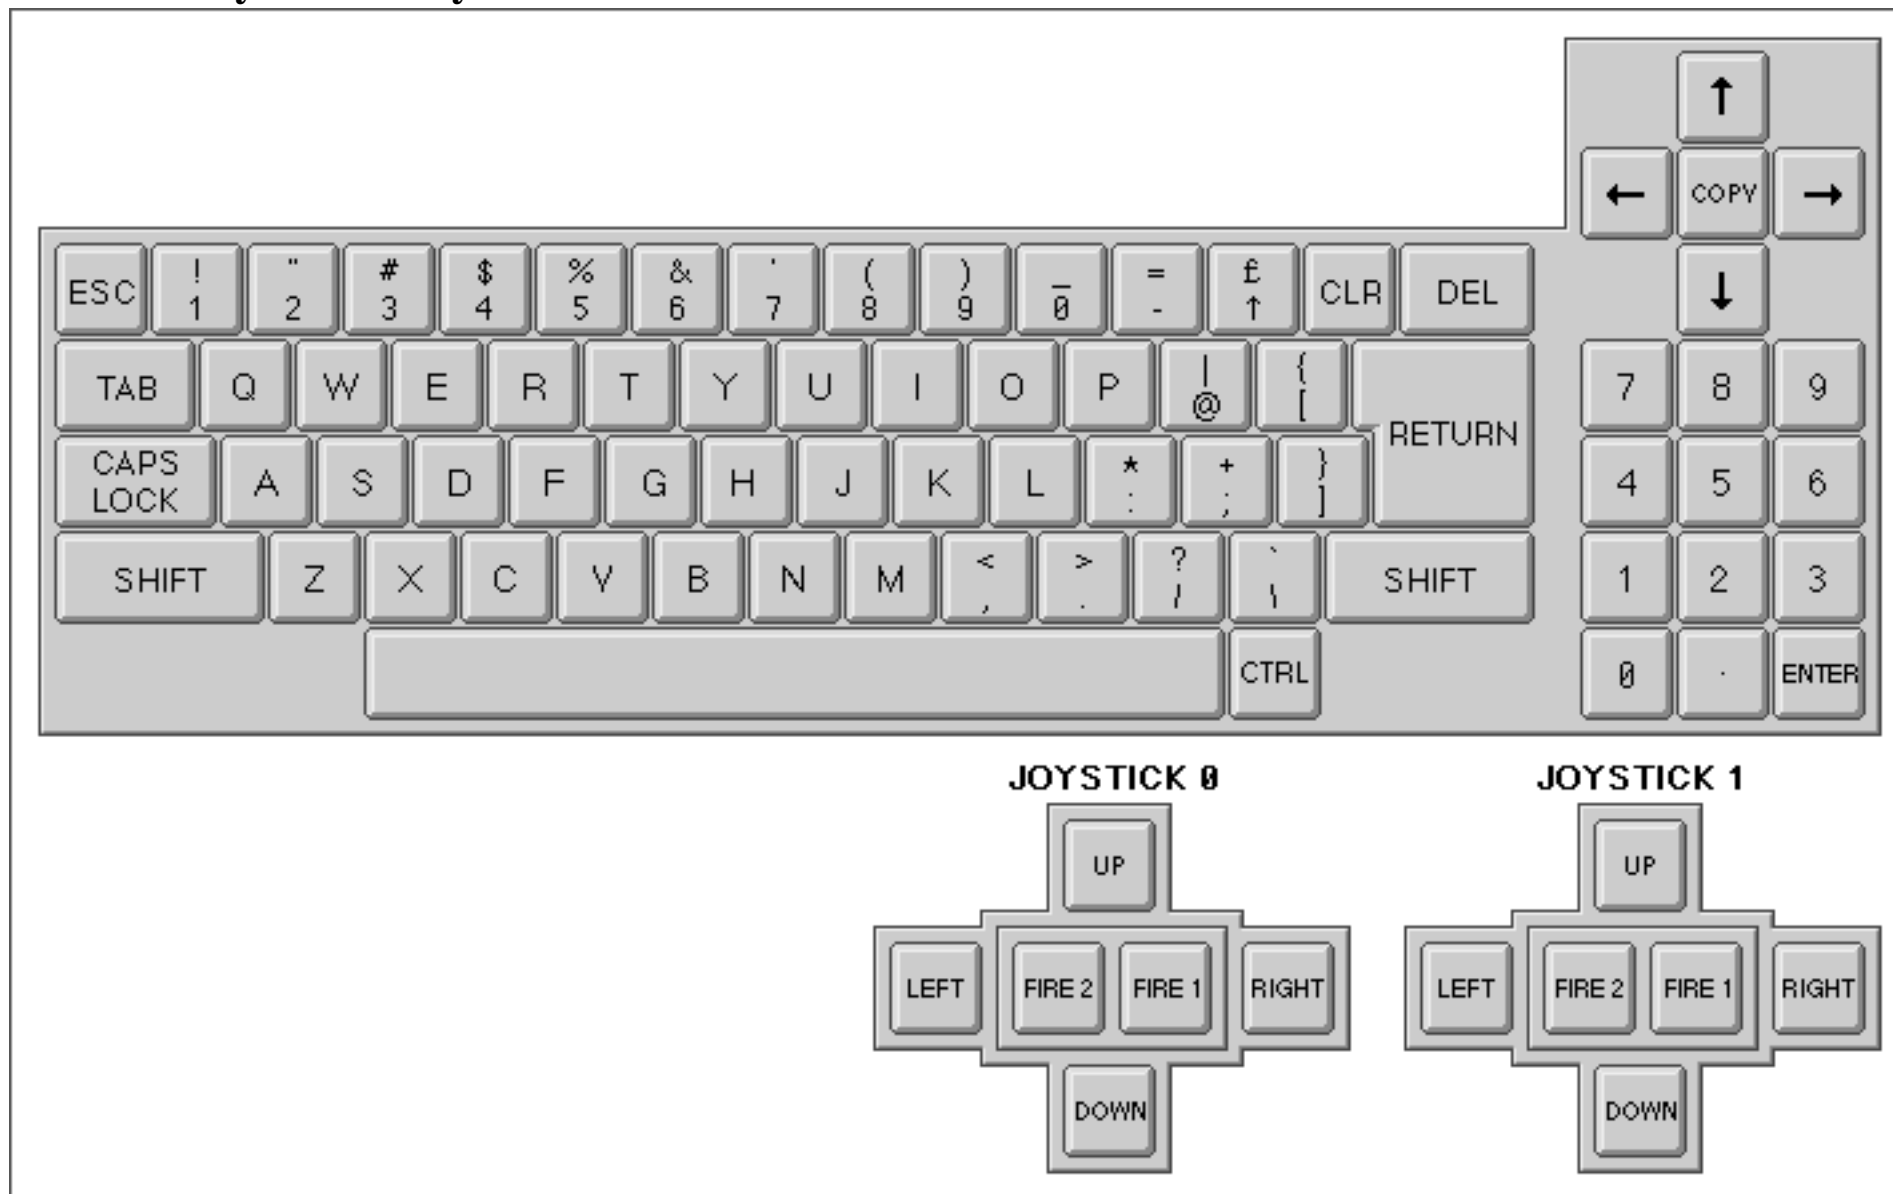

Hex to Dec to Hex Look-up Table

	0	1	2	3	4	5	6	7	8	9	A	B	C	D	E	F
0	0	16	32	48	64	80	96	112	128	144	160	176	192	208	224	240
1	1	17	33	49	65	81	97	113	129	145	161	177	193	209	225	241
2	2	18	34	50	66	82	98	114	130	146	162	178	194	210	226	242
3	3	19	35	51	67	83	99	115	131	147	163	179	195	211	227	243
4	4	20	36	52	68	84	100	116	132	148	164	180	196	212	228	244
5	5	21	37	53	69	85	101	117	133	149	165	181	197	213	229	245
6	6	22	38	54	70	86	102	118	134	150	166	182	198	214	230	246
7	7	23	39	55	71	87	103	119	135	151	167	183	199	215	231	247
8	8	24	40	56	72	88	104	120	136	152	168	184	200	216	232	248
9	9	25	41	57	73	89	105	121	137	153	169	185	201	217	233	249
A	10	26	42	58	74	90	106	122	138	154	170	186	202	218	234	250
B	11	27	43	59	75	91	107	123	139	155	171	187	203	219	235	251
C	12	28	44	60	76	92	108	124	140	156	172	188	204	220	236	252
D	13	39	45	61	77	93	109	125	141	157	173	189	205	221	237	253
E	14	30	46	62	78	94	110	126	142	158	174	190	206	222	238	254
F	15	31	47	63	79	95	111	127	143	159	175	191	207	223	239	255

CPC464 Keyboard

CPC464 Keyboard: Layout

CPC464 Keyboard: Characters

Black : Specified key (bottom)
 Shift + specified key (top)
Blue : Control + specified key
Red : Key number
 Underlined key numbers have equivalent keyboard & joystick 1 key numbers

JOYSTICK 0

JOYSTICK 1

CPC464 Keyboard: ASCII Codes

Black : Specified key (bottom)
 Shift + specified key (top)
Blue : Control + specified key
Red : Key number
 Underlined key numbers have equivalent keyboard & joystick 1 key numbers

52 55
4E 22
0D

CPC664 Keyboard

CPC664 Keyboard: Layout

CPC664 Keyboard: Characters

Black : Specified key (bottom)
 Shift + specified key (top)
Blue : Control + specified key
Red : Key number
 Underlined key numbers have equivalent keyboard & joystick 1 key numbers