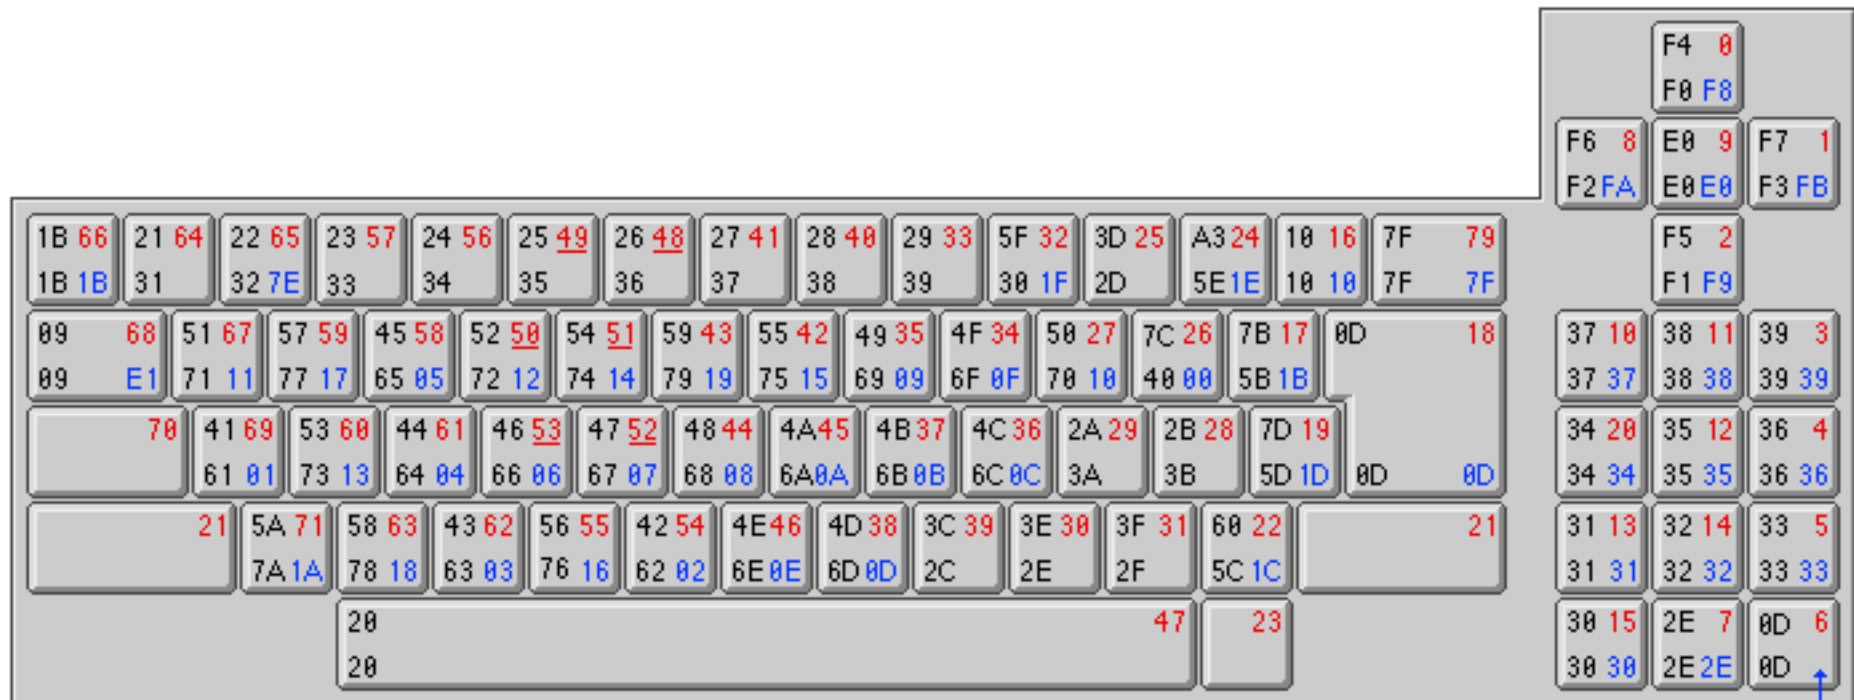

Hex to Dec to Hex Look-up Table

	0	1	2	3	4	5	6	7	8	9	A	B	C	D	E	F
0	0	16	32	48	64	80	96	112	128	144	160	176	192	208	224	240
1	1	17	33	49	65	81	97	113	129	145	161	177	193	209	225	241
2	2	18	34	50	66	82	98	114	130	146	162	178	194	210	226	242
3	3	19	35	51	67	83	99	115	131	147	163	179	195	211	227	243
4	4	20	36	52	68	84	100	116	132	148	164	180	196	212	228	244
5	5	21	37	53	69	85	101	117	133	149	165	181	197	213	229	245
6	6	22	38	54	70	86	102	118	134	150	166	182	198	214	230	246
7	7	23	39	55	71	87	103	119	135	151	167	183	199	215	231	247
8	8	24	40	56	72	88	104	120	136	152	168	184	200	216	232	248
9	9	25	41	57	73	89	105	121	137	153	169	185	201	217	233	249
A	10	26	42	58	74	90	106	122	138	154	170	186	202	218	234	250
B	11	27	43	59	75	91	107	123	139	155	171	187	203	219	235	251
C	12	28	44	60	76	92	108	124	140	156	172	188	204	220	236	252
D	13	39	45	61	77	93	109	125	141	157	173	189	205	221	237	253
E	14	30	46	62	78	94	110	126	142	158	174	190	206	222	238	254
F	15	31	47	63	79	95	111	127	143	159	175	191	207	223	239	255

CPC464 Keyboard

CPC464 Keyboard: Layout

CPC464 Keyboard: Characters

Black : Specified key (bottom)
 Shift + specified key (top)
Blue : Control + specified key
Red : Key number
 Underlined key numbers have equivalent keyboard & joystick 1 key numbers

JOYSTICK 0

JOYSTICK 1

CPC464 Keyboard: ASCII Codes

Black : Specified key (bottom)
 Shift + specified key (top)
Blue : Control + specified key
Red : Key number
 Underlined key numbers have equivalent keyboard & joystick 1 key numbers

52 55
4E 22
0D

CPC664 Keyboard

CPC664 Keyboard: Layout

CPC664 Keyboard: Characters

Black : Specified key (bottom)
 Shift + specified key (top)
Blue : Control + specified key
Red : Key number
 Underlined key numbers have equivalent keyboard & joystick 1 key numbers