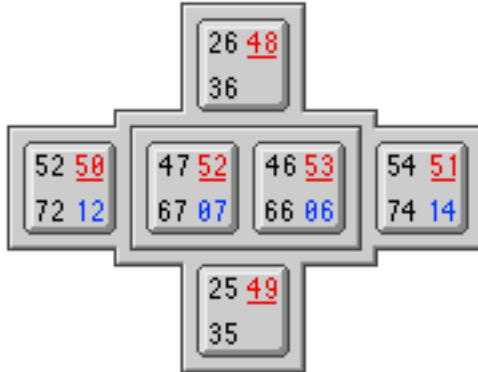

5255
 4E22
 0D

CPC6128 Keyboard

CPC6128 Keyboard: Layout

JOYSTICK 0

JOYSTICK 1

CPC6128 Keyboard: Characters

Black : Specified key (bottom)
 Shift + specified key (top)
Blue : Control + specified key
Red : Key number
 Underlined key numbers have equivalent keyboard & joystick 1 key numbers

JOYSTICK 0

JOYSTICK 1

CPC6128 Keyboard: ASCII Codes

1B 66	21 64	22 65	23 57	24 56	25 <u>49</u>	26 <u>48</u>	27 41	28 40	29 33	5F 32	3D 25	A3 24	10 16	7F 79	37 10	38 11	39 3	
1B 1B	31	32 7E	33	34	35	36	37	38	39	30 1F	2D	5E 1E	10 10	7F 7F	37 37	38 38	39 39	
09 68	51 67	57 59	45 58	52 <u>50</u>	54 <u>51</u>	59 43	55 42	49 35	4F 34	50 27	7C 26	7B 17	0D 18	34 20	35 12	36 4		
09 E1	71 11	77 17	65 05	72 12	74 14	79 19	75 15	69 09	6F 0F	70 10	40 00	5B 1B		34 34	35 35	36 36		
	70	41 69	53 60	44 61	46 <u>53</u>	47 <u>52</u>	48 44	4A 45	4B 37	4C 36	2A 29	2B 28	7D 19		31 13	32 14	33 5	
	61 01	73 13	64 04	66 06	67 07	68 08	6A 0A	6B 0B	6C 0C	3A	3B	5D 1D	0D 0D	31 31	32 32	33 33		
	21	5A 71	58 63	43 62	56 55	42 54	4E 46	4D 38	3C 39	3E 30	3F 31	60 22		21	30 15	F4 0	2E 7	
	7A 1A	78 18	63 03	76 16	62 02	6E 0E	6D 0D	2C	2E	2F	5C 1C			30 30	F0 F0	2E 2E		
	23	E0 9	20											47	0D 6	F6 8	F5 2	F7 1
	E0 E0	20												0D 52 55 4E 22 0D	F2 FA	F1 F9	F3 FB	

Black : Specified key (bottom)
 Shift + specified key (top)
Blue : Control + specified key
Red : Key number
 Underlined key numbers have equivalent keyboard & joystick 1 key numbers

JOYSTICK 0

JOYSTICK 1